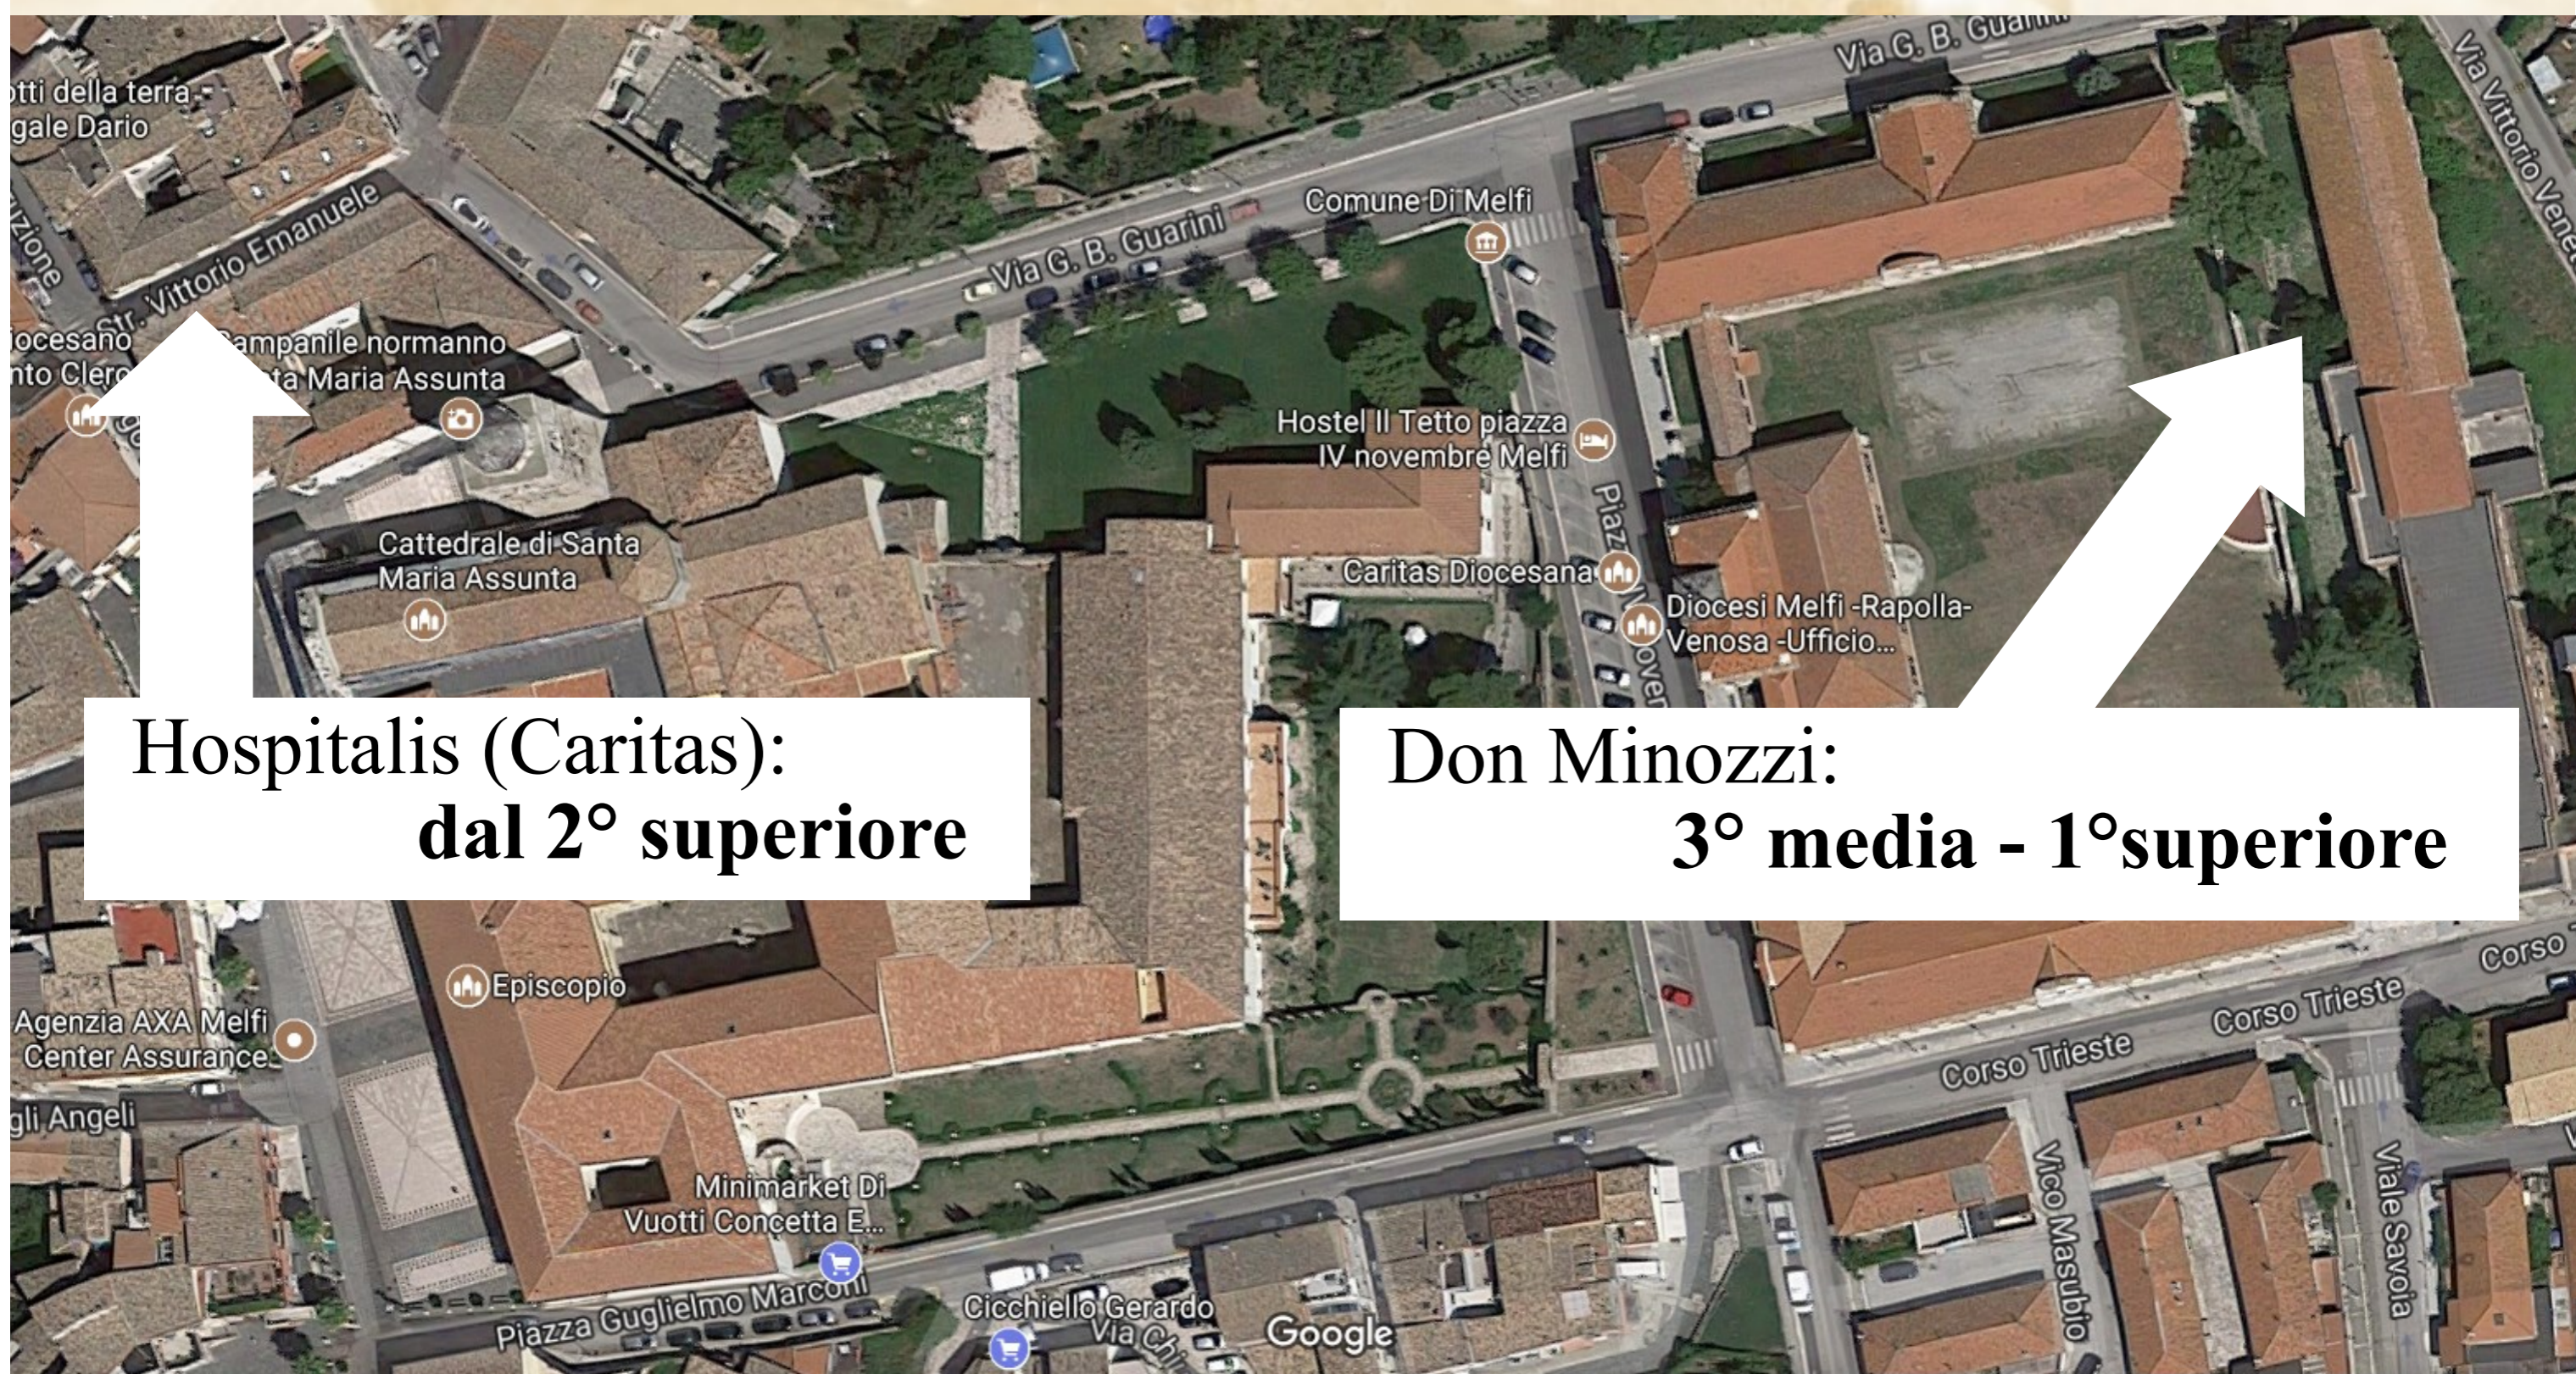

Diocesi di Melfi-Rapolla-Venosa Servizio di Pastorale Giovanile

Ritiro di Aumento

Melfi - 10 dicembre 2017

ore 09.00 - 16.30

Hospitalis (Caritas):
dal 2° superiore

Don Minozzi:
3° media - 1° superiore

Contatta il Servizio diocesano di Pastorale Giovanile per prenotare i posti sugli autobus messi a disposizione! (contributo: 5 €/persona)